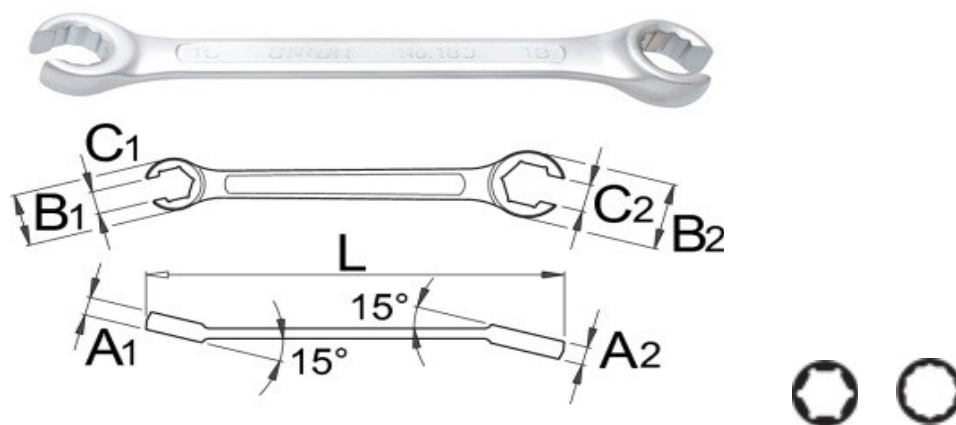

Ключ звезда отворен – 183/2

Описание

материал: хром-ванадий
хромиран в съответствие със стандарт EN 12540
ковани, изцяло закалени

до размер 12×14 – с 6-ъгълен профил, от 17×19 до 30×32 – с 12-ъгълен профил

Употреба

Приложения: в индустрията, за ремонт на хидравлични и пневматични инсталации

Този ключ помага при работа, там където не биха могли да се използват стандартните ключове (напр. тръбни съединения, хидравлични и водни съединения, клапани)

Технически данни

Barcode	mm	L	A1	A2	B1	B2	C1	C2	mm
612701	8 x 10	145	7	8,5	18	20	6	7	48
612702	10 x 11	152	8,5	9	20	22	7	8,5	64
612703	11 x 13	165	9	11	22	26	8,5	10	88
612704	12 x 14	178	10	12	24	28	9	11	125
615147	16 x 18	196	12	12,5	30,5	33,5	13	14	203
612705	17 x 19	210	13	14	32	35	14	15	204
612706	19 x 22	233	14	16	35	41	15	17	242
612707	22 x 24	252	16	17	41	45	17	18	297
612708	24 x 27	265	17	17	45	48	18	20	367
612709	30 x 32	285	21	23	50	52	22	24	552